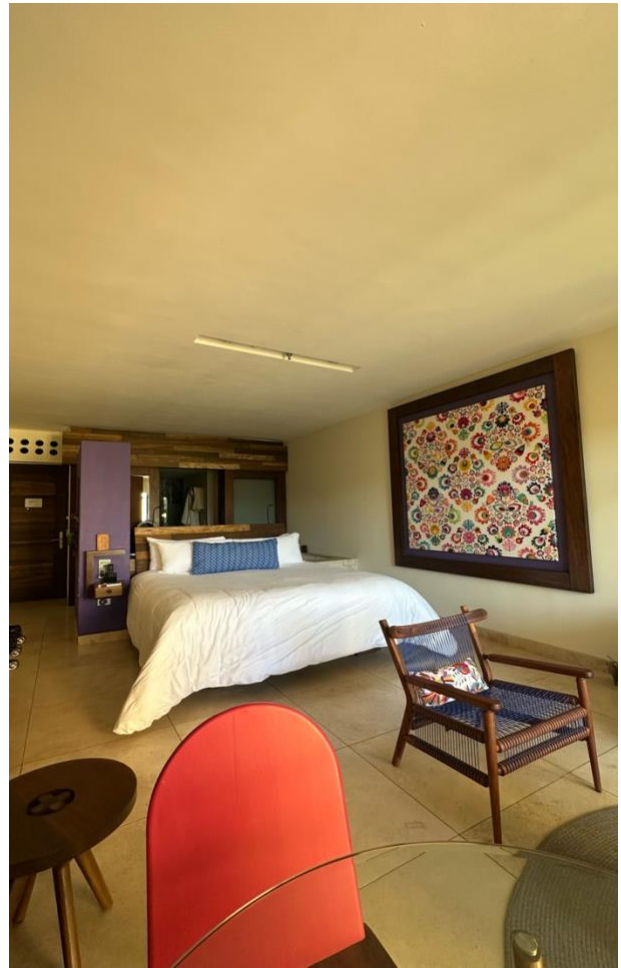

Xcaret ALL-FUN INCLUSIVE

El exclusivo concepto All-Fun Inclusive de los Hoteles Xcaret va mucho más allá de una estancia Todo Incluido convencional en la Riviera Maya.

Hotel Xcaret México, ideal para disfrutar en familia . Tiene espectáculos de danza , música en vivo y gastronomía tradicional .

Highlight . Promoción : kids stay free

Hotel Xcaret Arte, exclusivo para adultos . Enfocado en el arte con piezas únicas de artistas mexicanos , ofrecen una experiencia de hospedaje de lujo y confort. Sus suites presentan un interiorismo cálido y elegante, integrando la arquitectura de manera armoniosa y respetuosa con el ecosistema natural, creando un ambiente perfecto para el descanso.

Tiene diez restaurantes de especialidad .

Highlight . El spa . Restaurante Le Chique .

Tip . Descargar app de Xcaret para reservar las actividades y restaurantes antes del viaje .