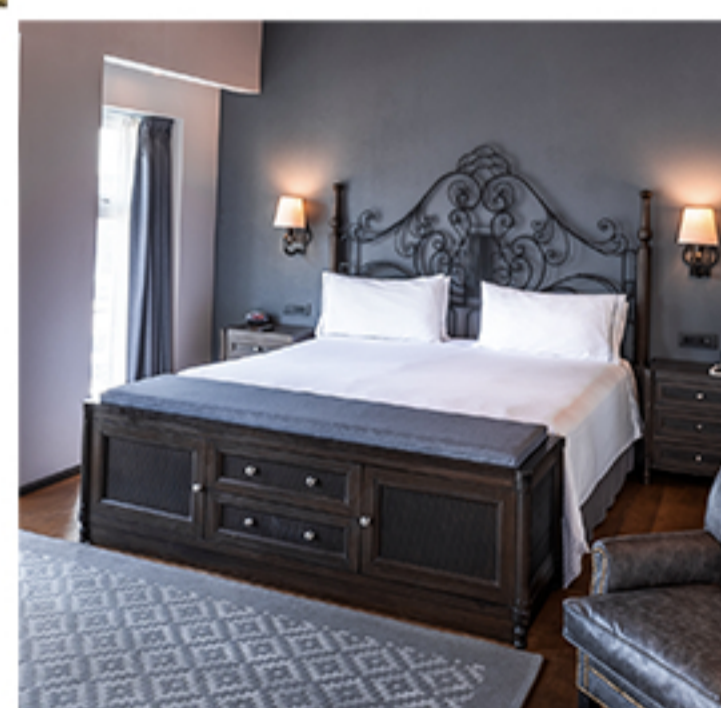

Blancos
de 600 hilos

Aromaterapia