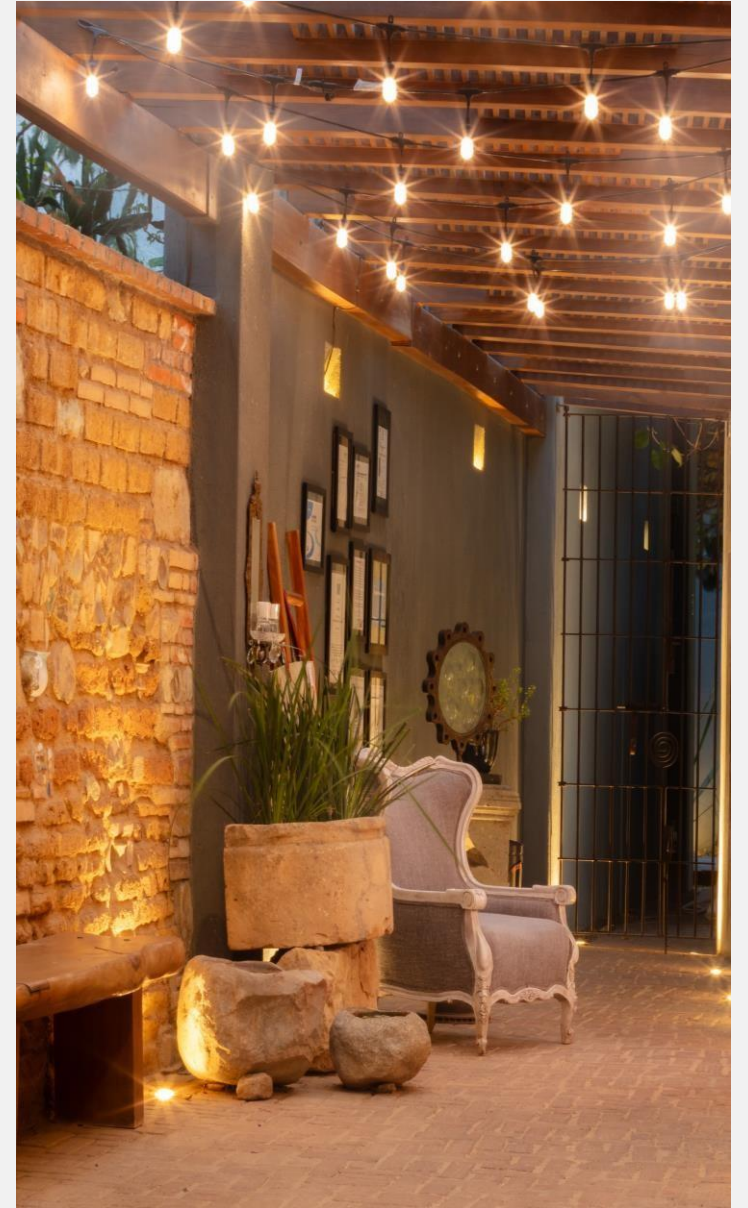

EL CALLEJÓN

HOTEL BOUTIQUE, OAXACA

LUJO AUTÉNTICO EN EL CORAZÓN DE OAXACA

El Callejón Hotel Boutique hotel de lujo en Oaxaca, es un capítulo inexplorado en el tradicional Barrio de Xochimilco. Aquí, el bullicio de la vida cotidiana se desvanece, dando lugar a la sorpresa y la intimidad. La amplitud y disposición de nuestros espacios forjan una experiencia auténtica desde sus elementos mínimos y originales: Naturaleza, arte e historia. Nuestra esencia es Oaxaca.