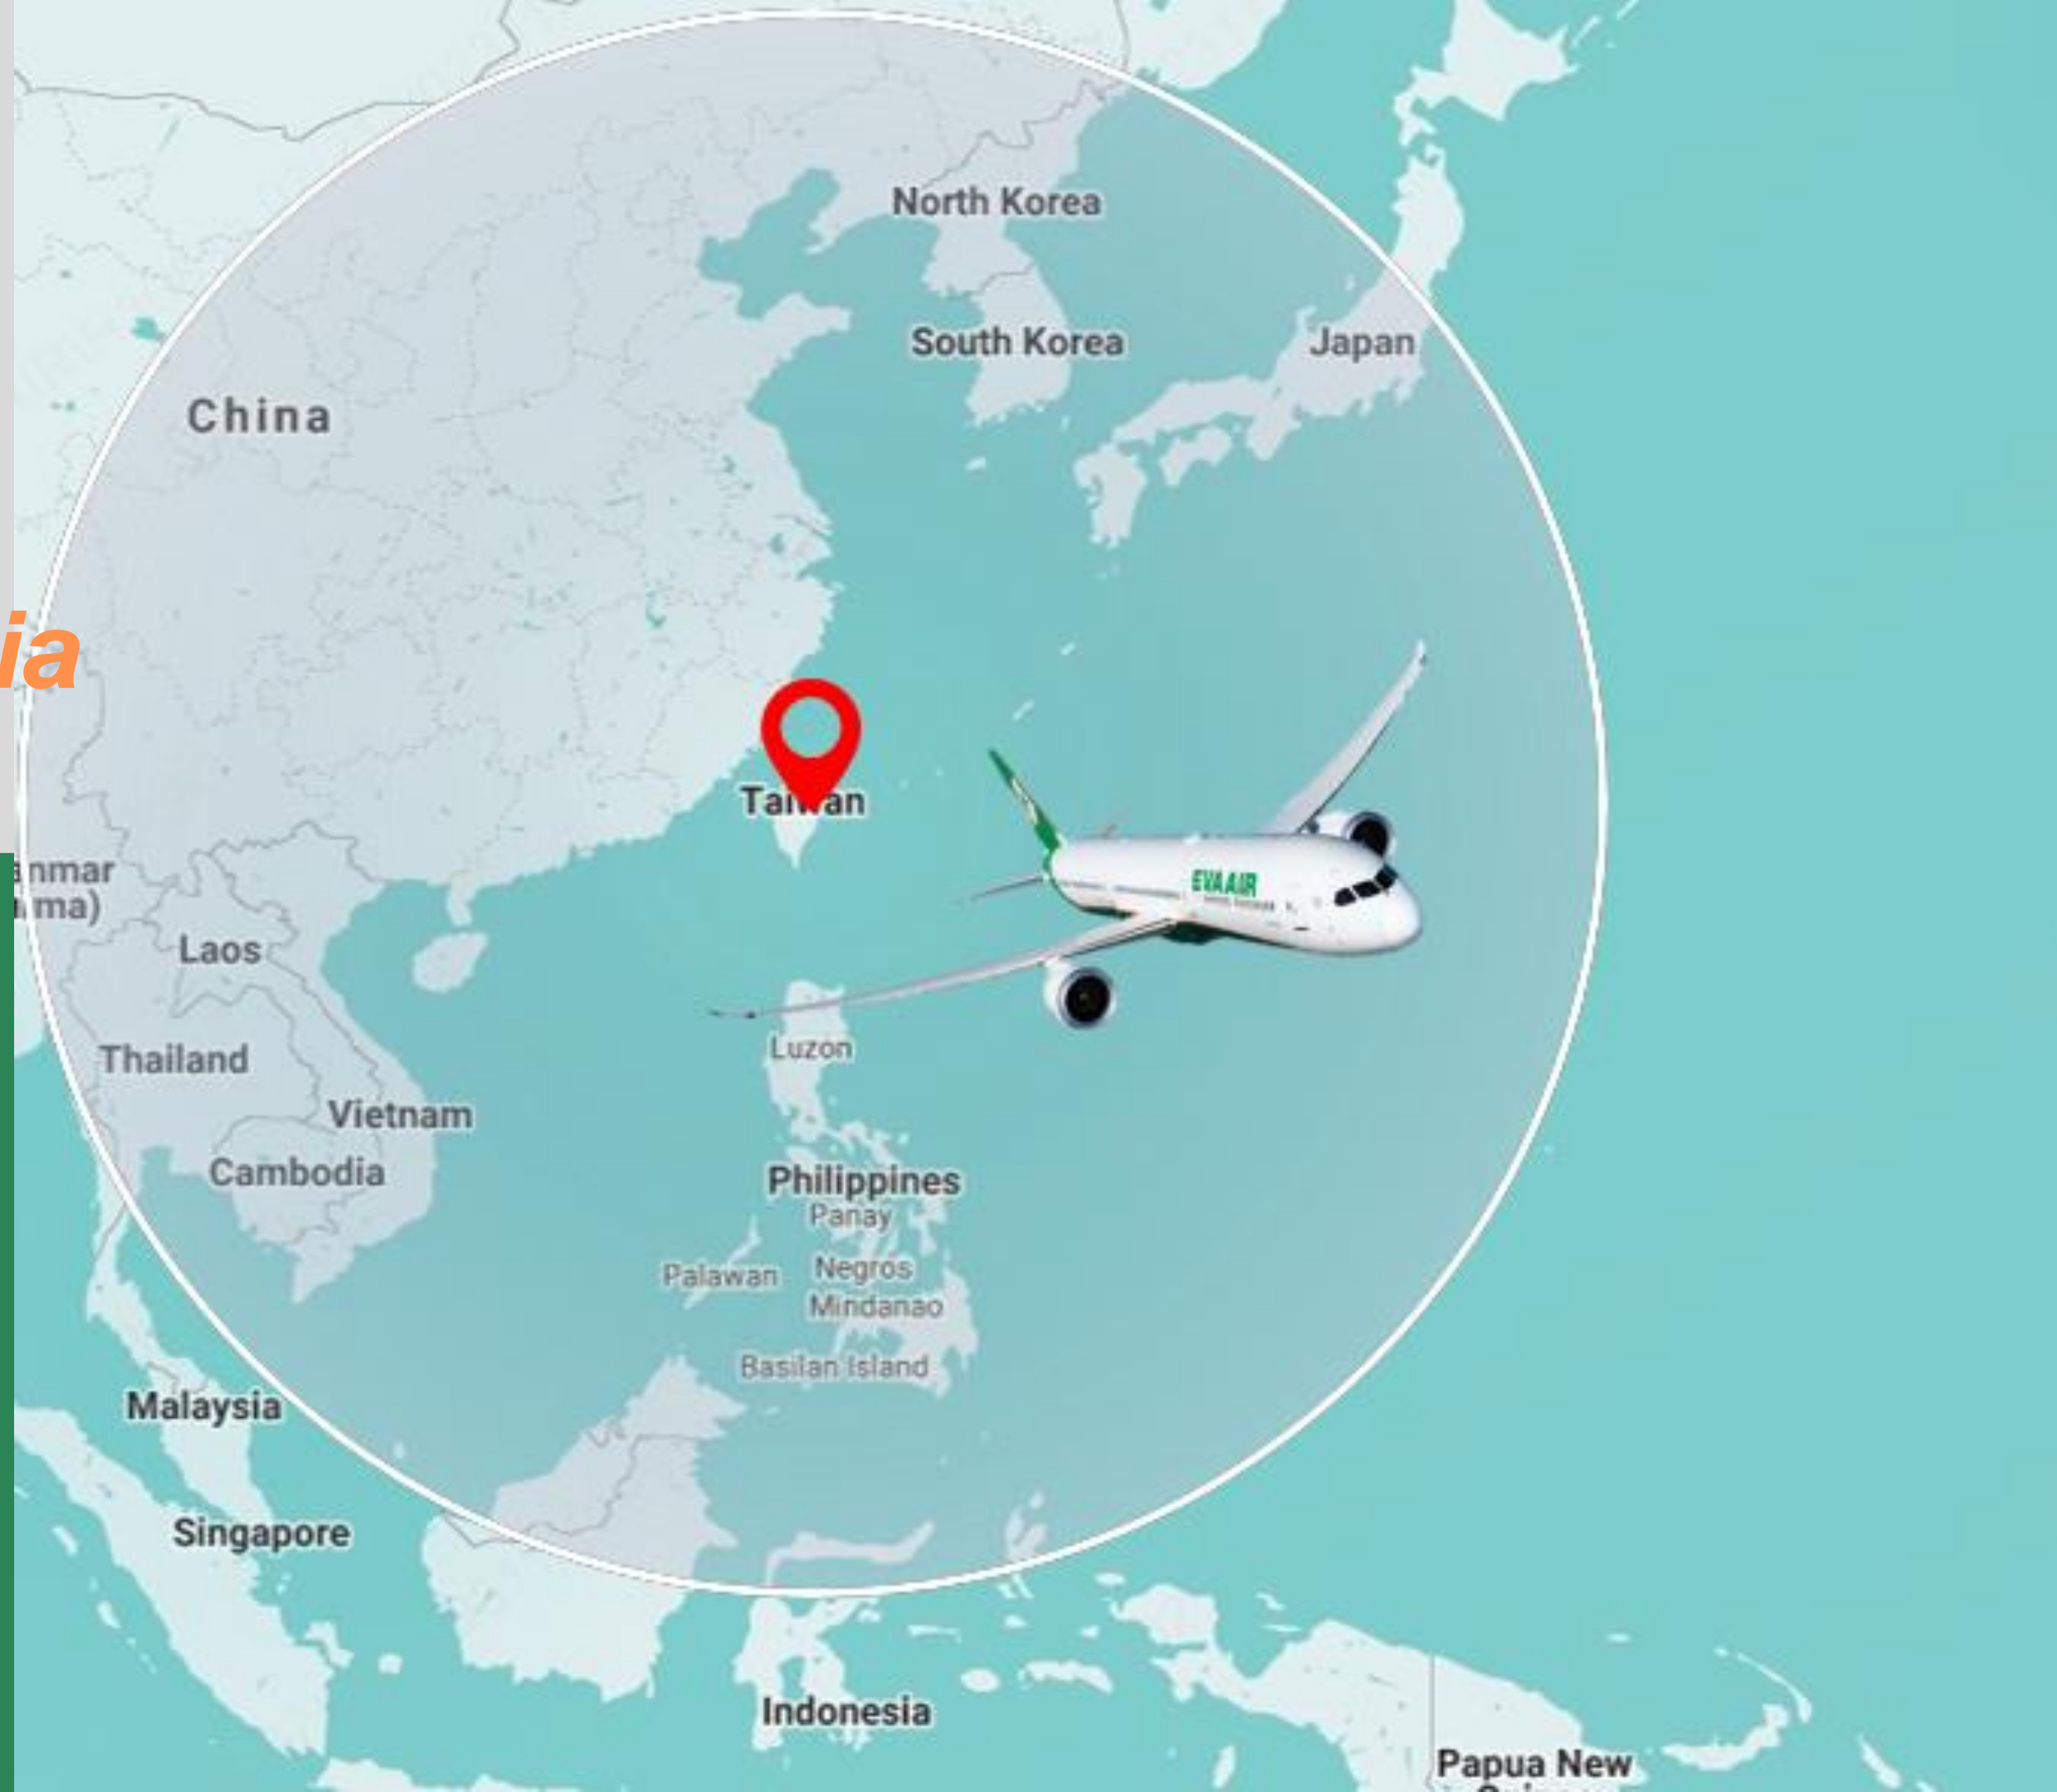

TPE

Aeropuerto Internacional

¡El mejor tránsito hacia Asia!

A China continental/Filipinas

aprox. 2-3 horas

A Japón/Corea del Sur/Vietnam/Camboya

aprox. 3-4 horas

A Singapur/Malasia/Tailandia/Indonesia

aprox. 4-5 horas