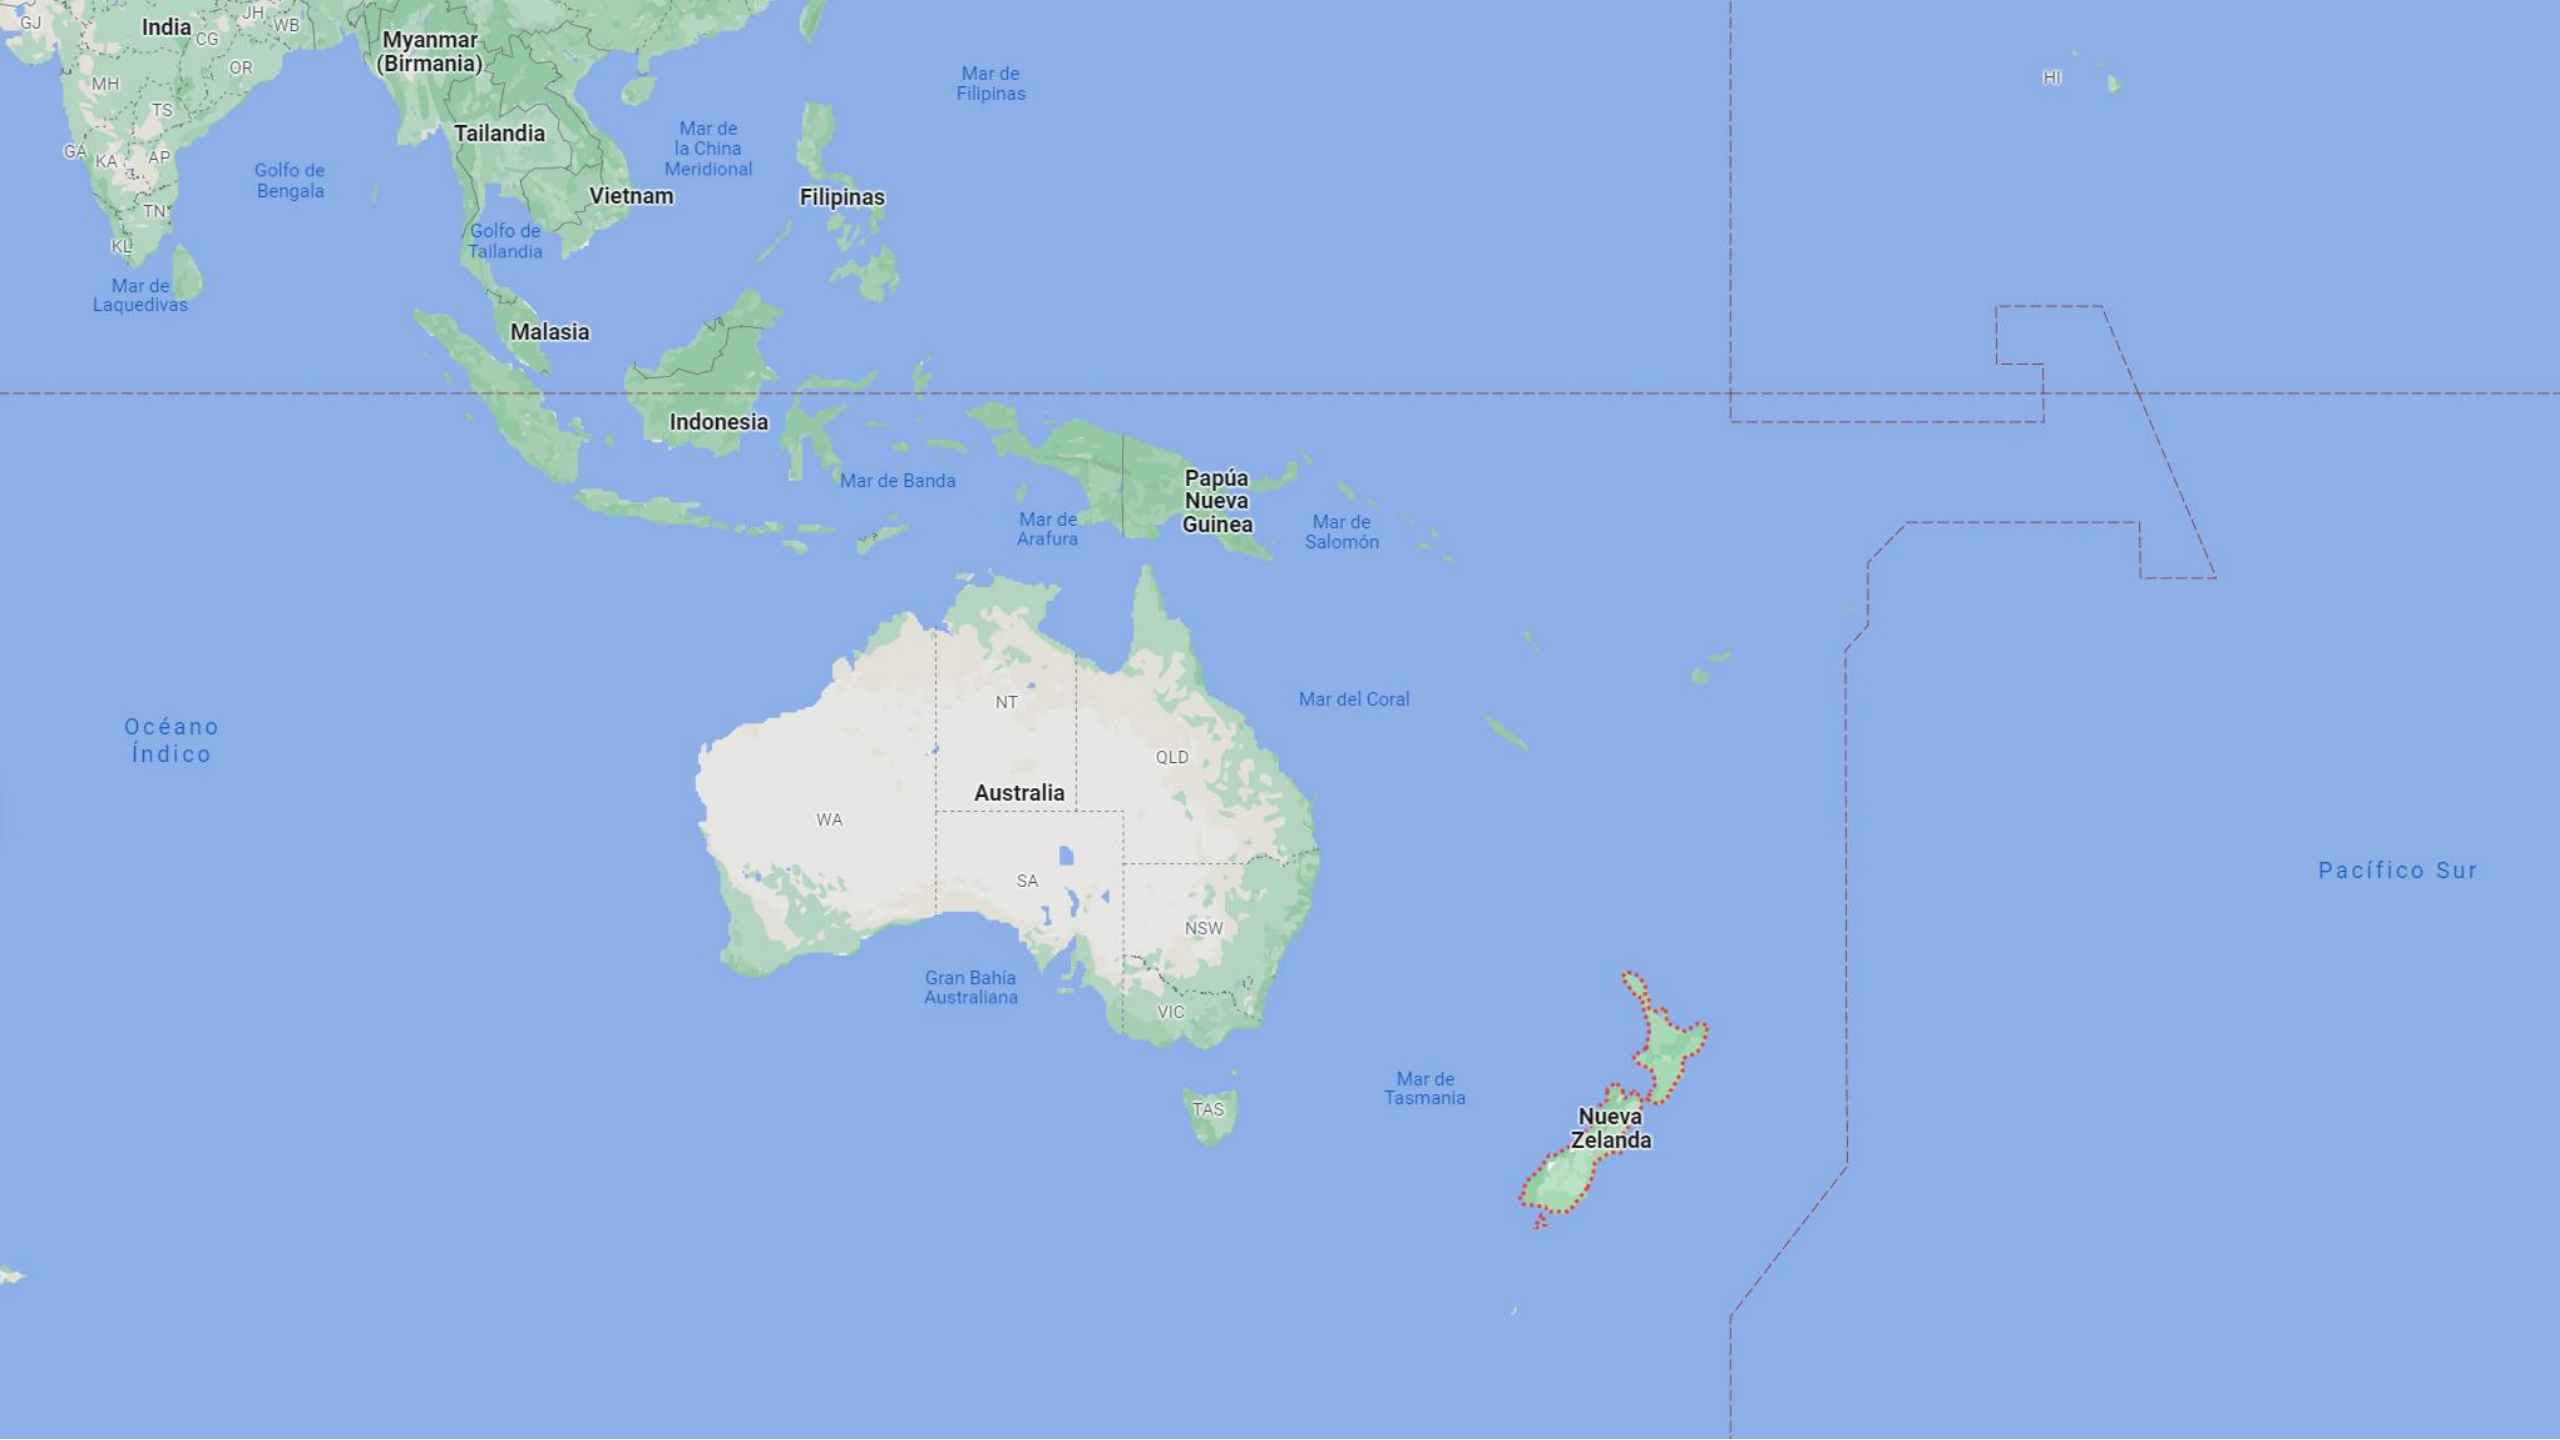

AIR NEW ZEALAND 

A STAR ALLIANCE MEMBER 

Air New Zealand vuela desde Norteamérica a más de 20 destinos en Nueva Zelanda...

...y a 9 destinos en Australia

India

Myanmar
(Birmaniam)

Tailandia

Vietnam

Filipinas

Malasia

Indonesia

Papúa
Nueva
Guinea

Australia

Nueva
Zelanda

Mar de
Filipinas

Mar de
la China
Meridional

Golfo de
Tailandia

Golfo de
Bengala

Mar de
Laquedivas

Mar de
Banda

Mar de
Arafura

Mar de
Salomón

Mar del Coral

Océano
Índico

Pacífico Sur

Gran Bahía
Australiana

Mar de
Tasmania

GJ
MH
TS
GA
KA
AP
TN
KL

NT

QLD

WA

SA