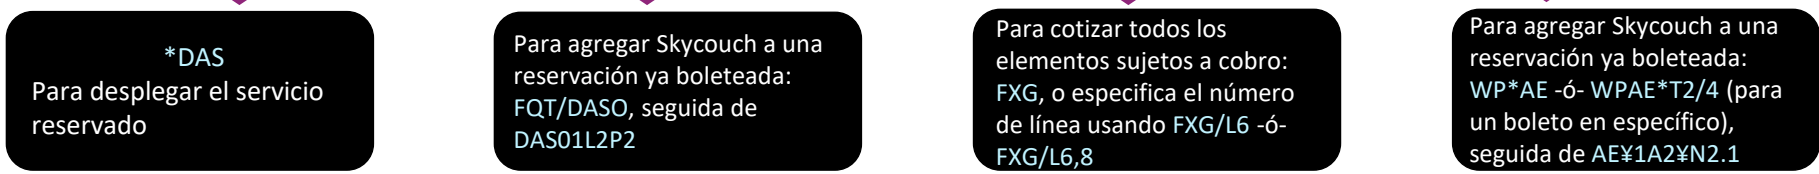

2

Para desplegar las opciones de Skycouch

3

Agregar Skycouch a la reservación

4

Pasos finales

5

¡Listo!

Cuando se confirme, el estatus del servicio reservado deberá cambiar de 'NN' a 'KD'

Economy Cabin

Economy

Economy Stretch *(actualmente solo en la ruta AKL-LAX-AKL)*

Economy Skycouch

Premium Economy

Business Premier Cabin