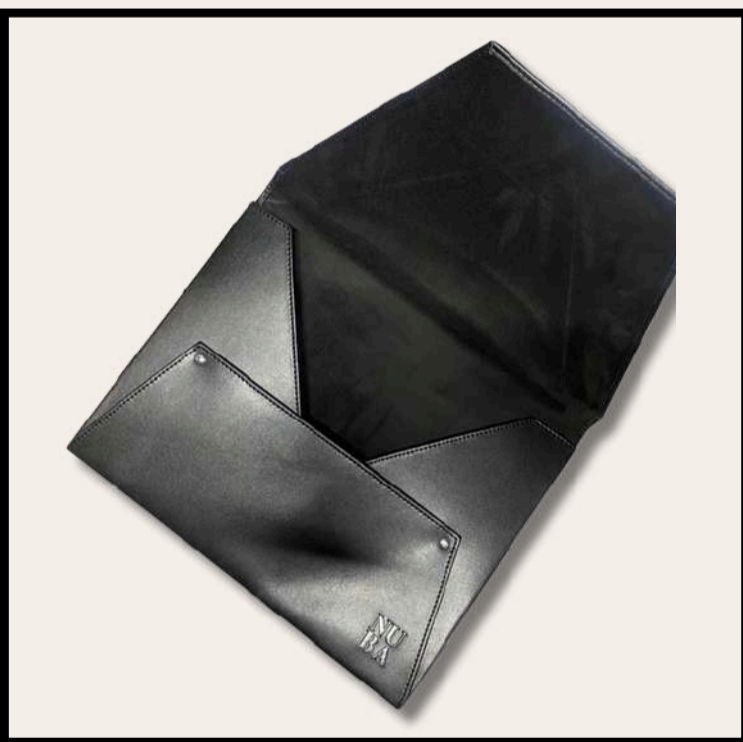

COMBO CRUCERO

- 2 NECESER
- 2 PORTA GAFETES
- 2 SOBRES DE PIEL
- 2 TERMOS BAMBÚ
- 2 PLUMAS

~~\$91 USD~~

\$80 USD

COMBO TRADE SHOW

- 1 NECESER
- 1 PORTA GAFETES
- 1 SOBRE DE PIEL
- 1 PLUMA
- 1 TERMO BAMBÚ

~~\$225 USD~~