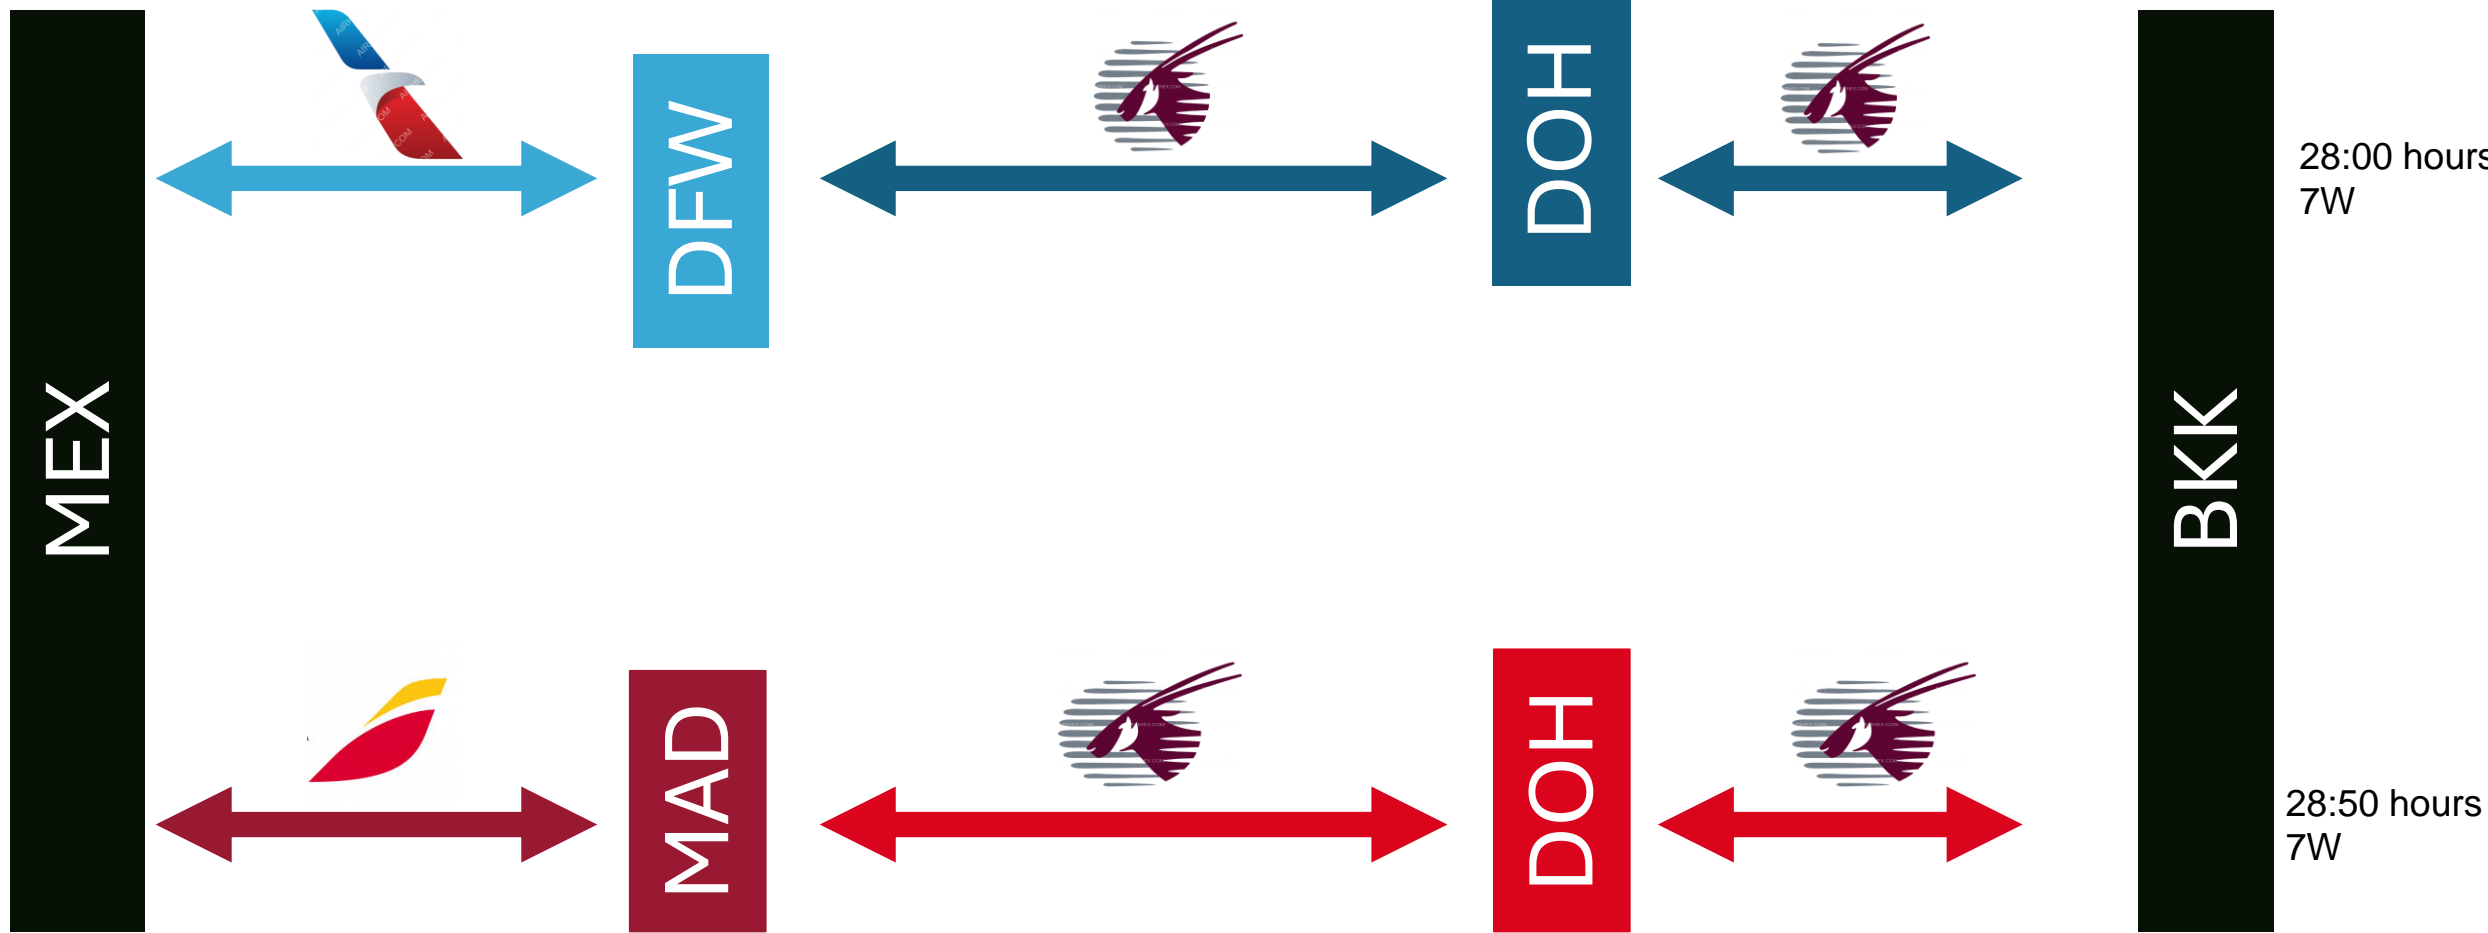

## VIAJA CON SEGURIDAD DESDE EE. UU. Y CANADÁ

DFW	ORD	YVR
IAH	PHL	YYZ
JFK	SEA	LAX
	SFO	MIA

### SERVICIOS AL MAHA

Asistencia al pasajero

Paso por migración y aduana

Incluye: acceso salas de  
conferencia, duchas, salas  
para familia, centro de  
negocios

**Conectividad:**  
Code share con AA, AC, IB

# STPC

Habitación de hotel durante la estancia de los pasajeros.

Servicio de traslado desde y hacia el aeropuerto internacional de Hamad

Visa de entrada temporal para Doha, Qatar\*

- Para pasajeros con tiempo de tránsito de 8 a 24 horas, sin conexiones inmediatas.
- El paquete incluye: Habitación de hotel; Visa de entrada temporal; Transfer.
- Para beneficiarse de la oferta, comuníquese con nuestra Línea Comercial del Contact Center o escriba vía Chat en Vivo en nuestro Trade Portal