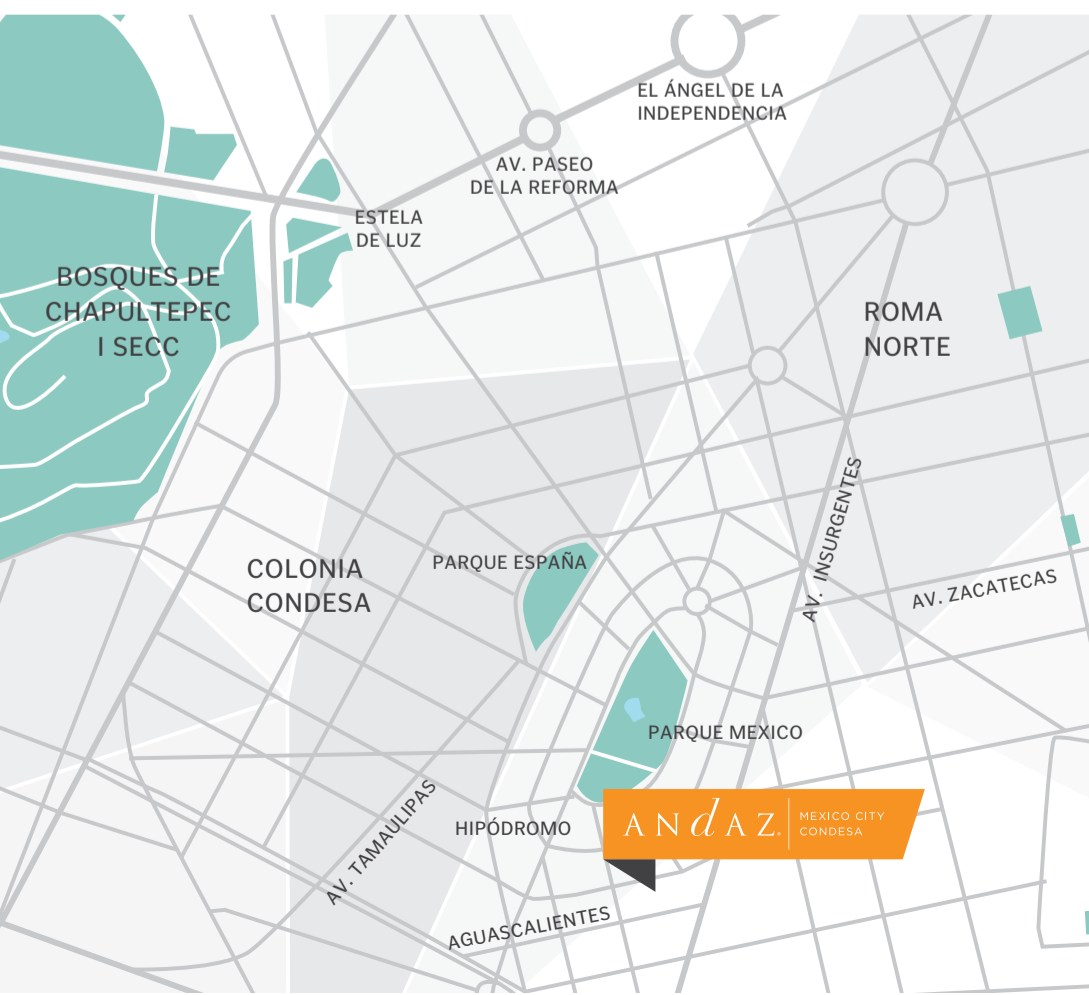

## UBICACIÓN

Ubicado en el complejo i421 Live District en el corazón de una de las colonias más emblemáticas de la ciudad, Andaz Mexico City Condesa es un hotel de lujo situado a unos pasos del histórico parque México y parque España.

### PUNTOS DE INTERÉS:

- Castillo Chapultepec
- Avenida Reforma
- Basílica de la virgen de Guadalupe
- Museo de antropología
- Auditorio Nacional
- Museo Soumaya
- Centro histórico
- Palacio de bellas artes
- Coyoacán
- Museo de Frida Kahlo