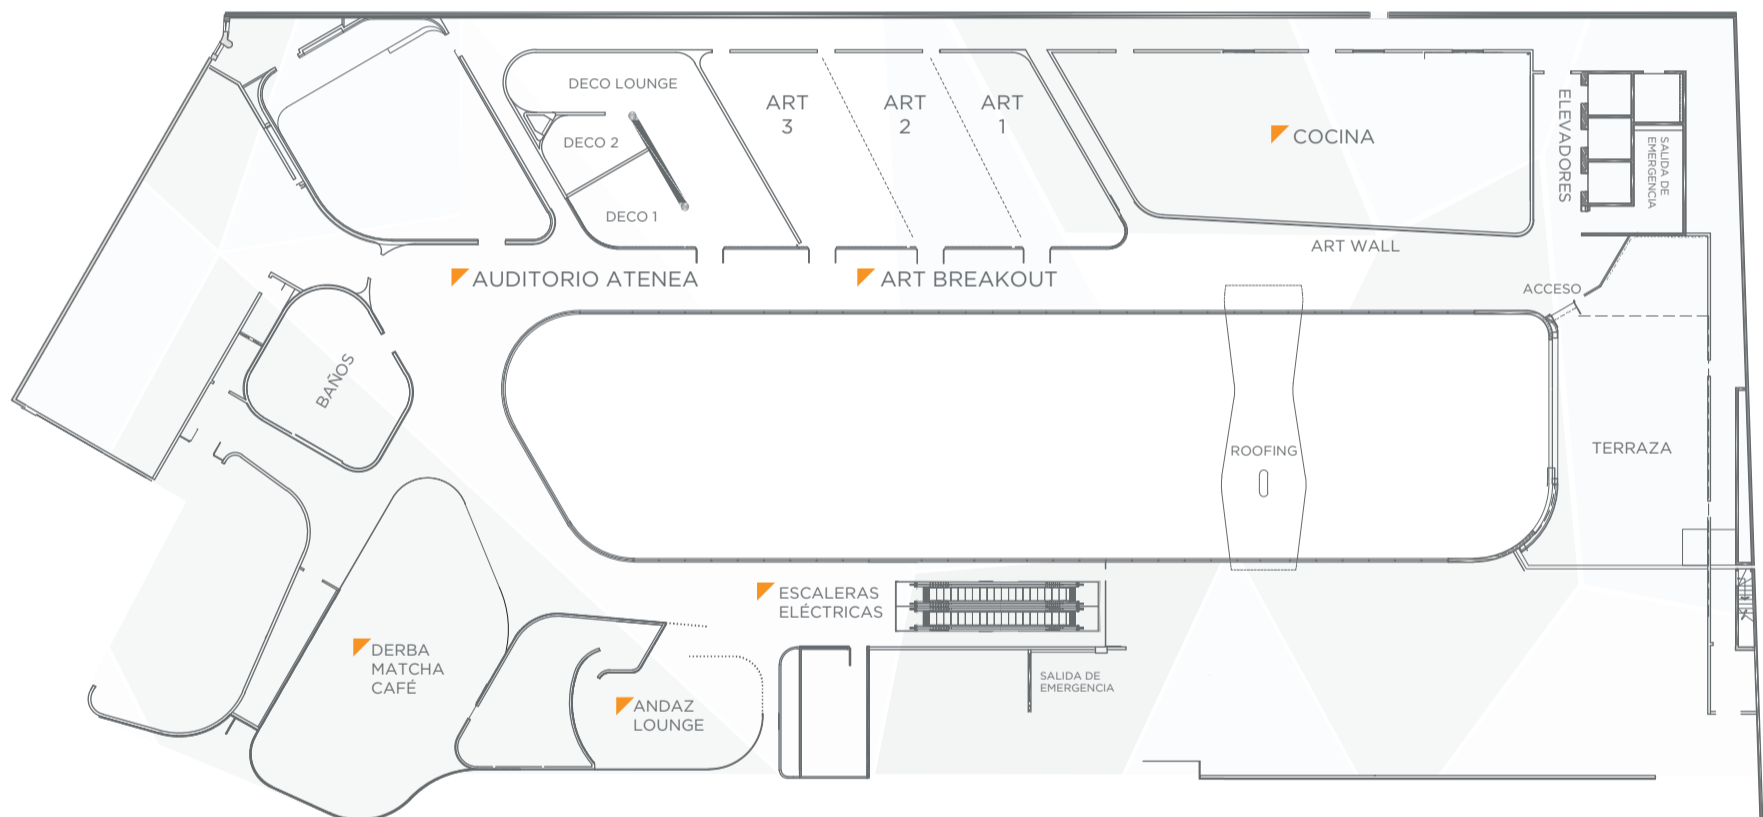

FLOOR PLANS

NIVEL 1