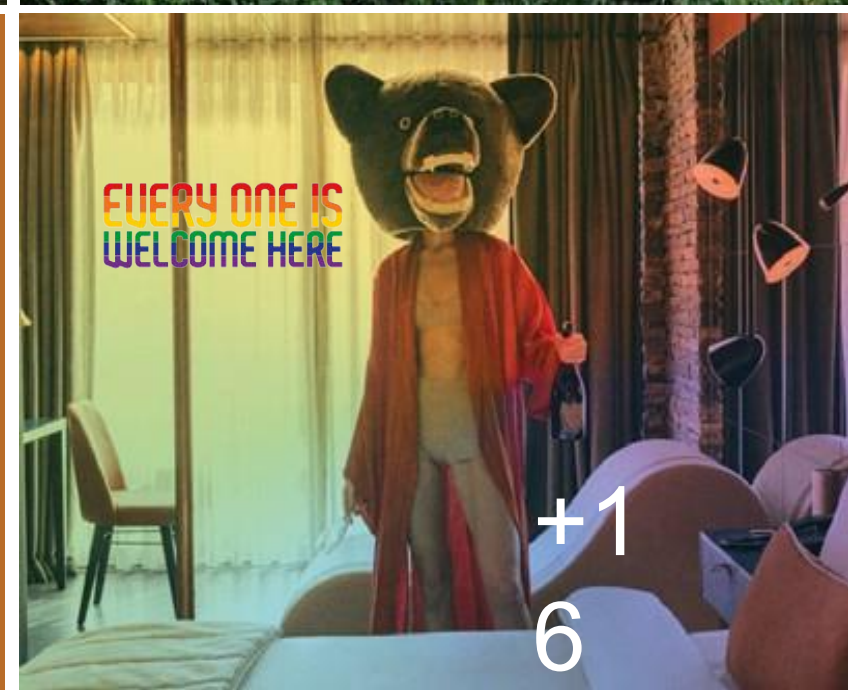

PLAYA PRIVADA
DISCO
FIESTAS
TEMÁTICAS

INDIGO

PAREDES
ESPEJADAS
POLE DANCE
SILLÓN TANTRA